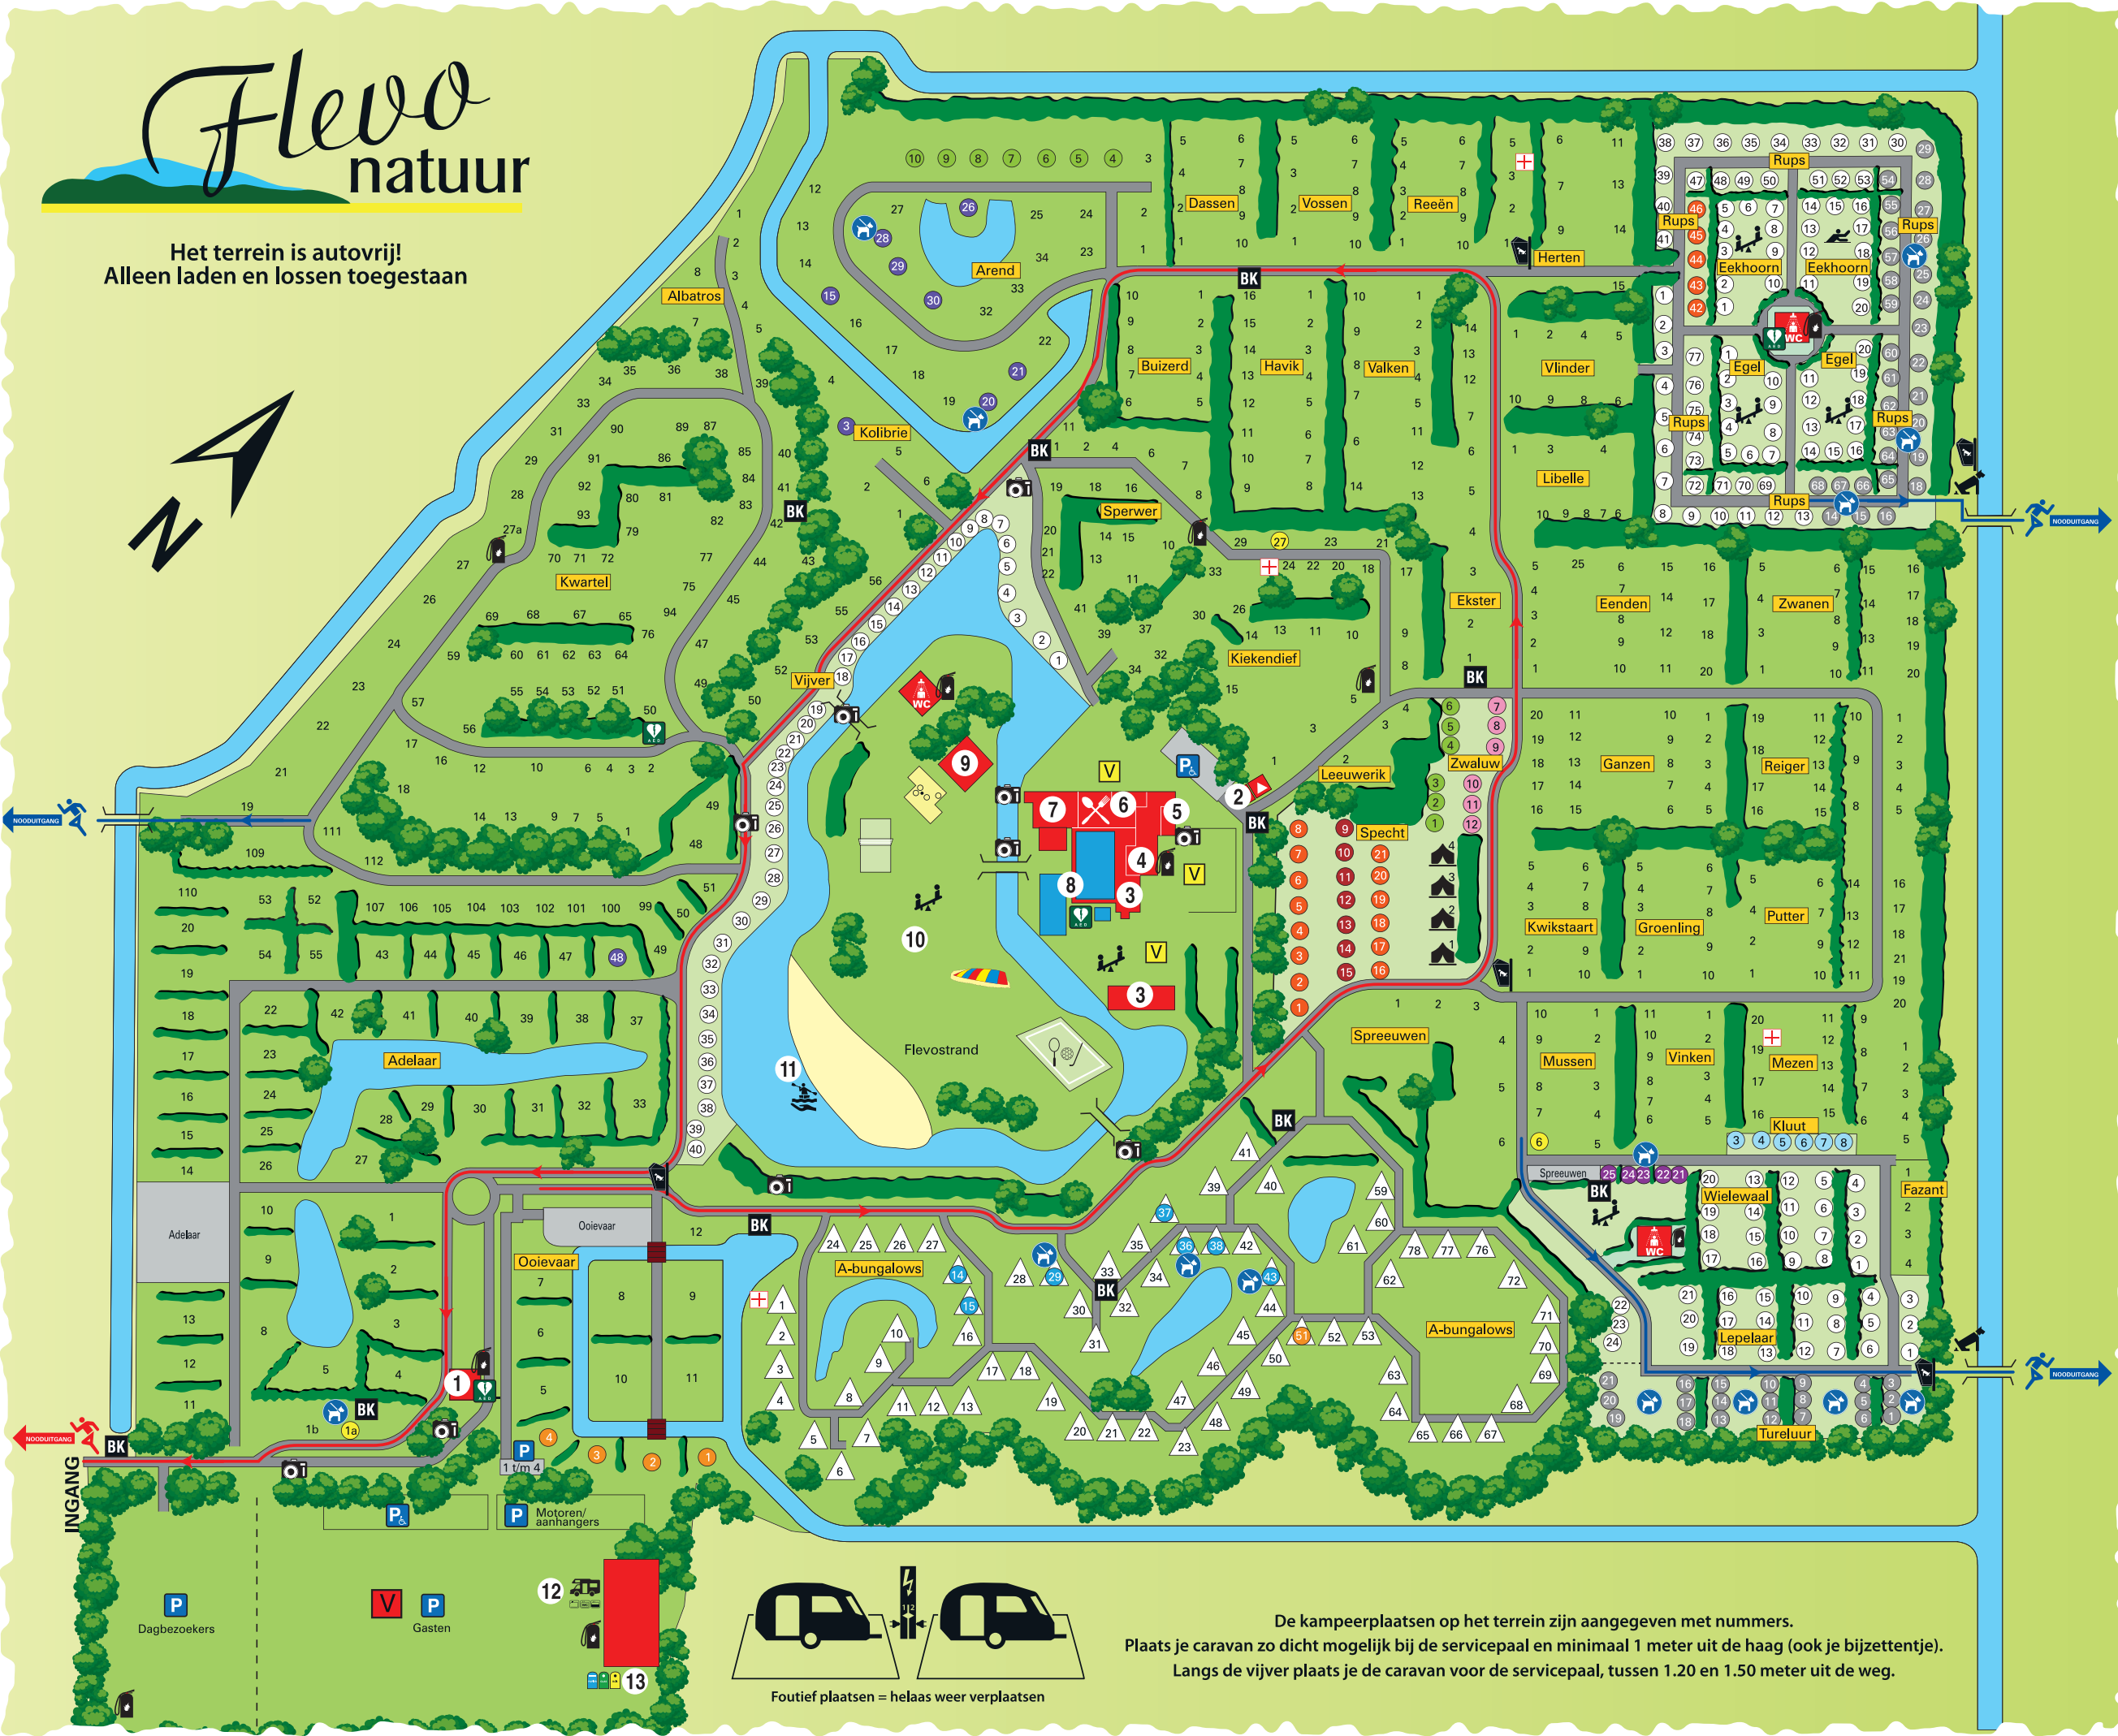

Flevo natuur

Het terrein is autovrij!
Alleen laden en lossen toegestaan

- 1 Receptie
- 2 Bibliotheek
- 3 Sauna
- 4 Supermarkt
- 5 Wasserette
- 6 Horeca
- 7 Recreatie
- 8 Binnen- en buitenbad
- 9 Jeugdhonk
- 10 Eiland met sport- en spelvoorzieningen
- 11 Kano's
- 12 Camper serviceplaats
- 13 Milieustraat

- AED apparaten
- E.H.B.O.
- Brandblusser
- Brandkraan
- Foto's van toen
- Verzamelplaats (bij calamiteiten)
- Verzamelplaats (bij calamiteiten)
- Vluchtroute
- Vluchtroute (alleen te voet)

- ### Kamperen
- Kampeerplaats zonder elektra
 - Kampeerplaats comfort de luxe met privésanitair
 - Kampeerplaats voor tent met 10 ampère elektra
 - Kampeerplaats comfort
 - Kampeerplaats comfort met hond
 - Camperplaats comfort
 - Camperplaats comfort met hond
 - Camperplaats comfort de luxe met privésanitair

- ### Verhuur accommodaties
- A-bungalow
 - Comfort Chalet
 - Chalet
 - Villa
 - Flevo Lodge

De kampeerplaatsen op het terrein zijn aangegeven met nummers.
Plaats je caravan zo dicht mogelijk bij de servicepaal en minimaal 1 meter uit de haag (ook je bijzettentje).
Langs de vijver plaats je de caravan voor de servicepaal, tussen 1.20 en 1.50 meter uit de weg.